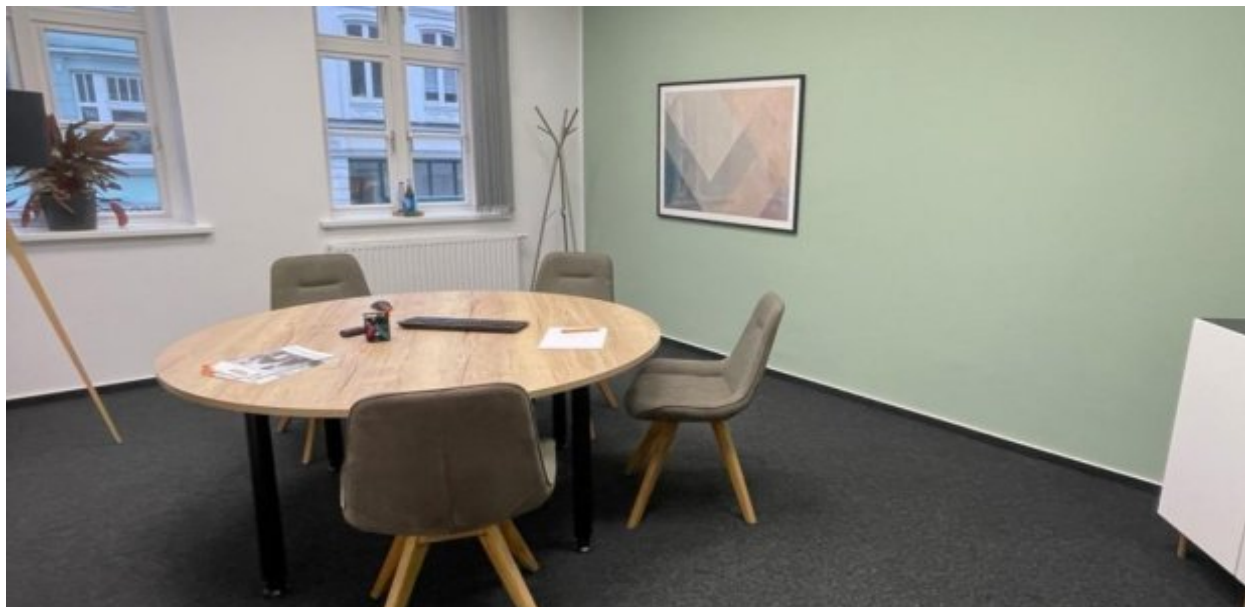

Objektbeschreibung

Schicke Bürofläche in der Innenstadt von Flensburg. Alle Annehmlichkeiten des täglichen Bedarfs befinden sich in nächster Nähe. 2 Stellplätze stehen am Objekt zur Verfügung.

Angaben zur Immobilie

Ausstattung

Heizungsart

Fernheizung

Befeuerung

Fernwärme

Ausstattung

Die Bürofläche liegt im 1. OG eines attraktiven Geschäftshauses in der Flensburger 1-A Citylage. Die Gesamtfläche beträgt ca. 180 m². Es stehen insgesamt 4 Büroräume, 1 Küche, 2 WC's sowie diverse Nebenräume zur Verfügung. Sie erreichen die moderne Bürofläche über das Treppenhaus oder den Fahrstuhl. Im Hinterhof stehen 2 Stellplätze zur Verfügung. Energieverbrauchsausweis V 18,3 kWh (Klasse A+), Fernwärme, Baujahr 1984, Strom 46,8 kWh.